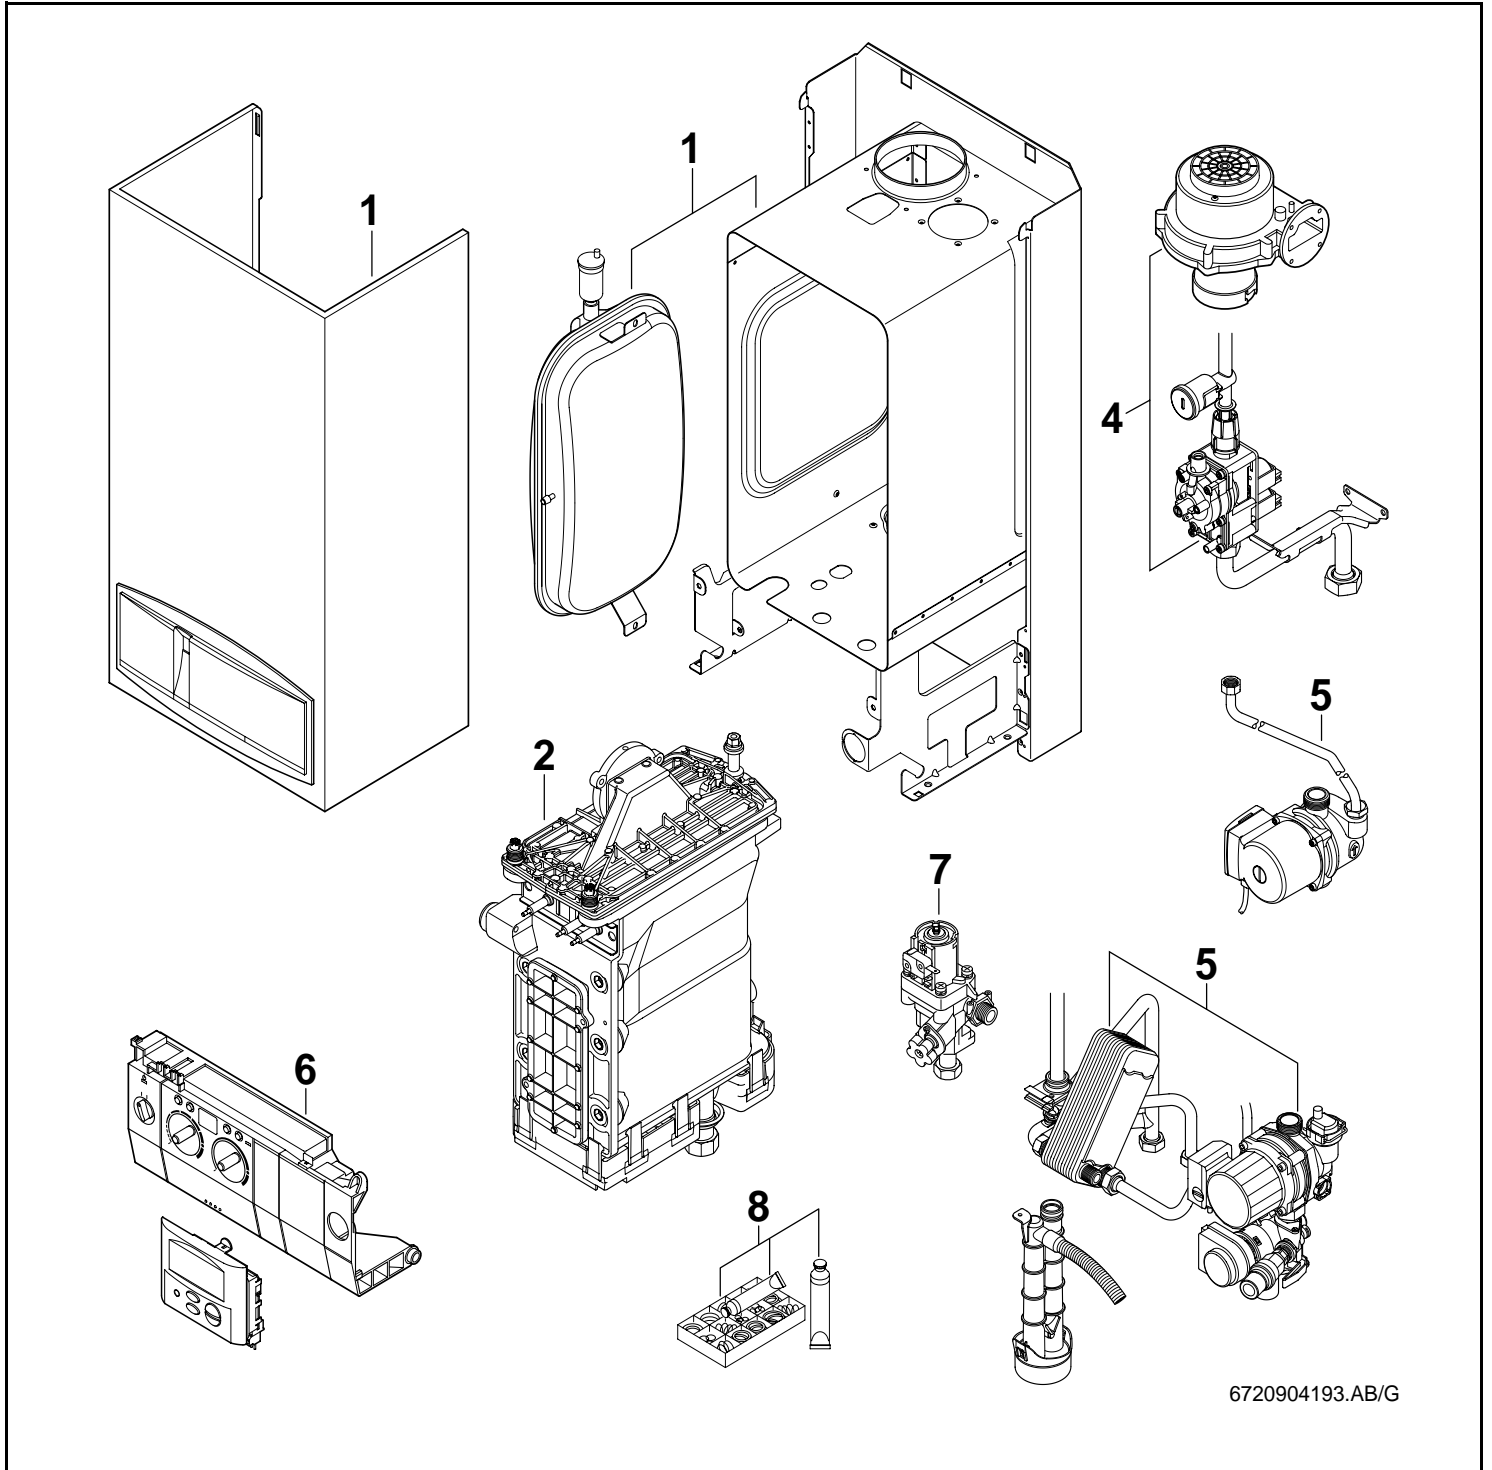

ZB3/5/7/11-16/22A ZSB3/5/7/11-16/22/28A ZWB7/11-26/30A

6720904193.AB/G

Ersatzteilliste
Spare parts list

Liste des pièces de rechange
Lista parti di ricambio

Lista de repuestos
Onderdelenlijst

6720904236.AC/G

1

Blechteile
Sheet metal
Pièces de tôle
Parti di lamiera
Piezas de chapa
Mantel

ZB3/5/7/11-16/22 ZSB3/5/7/11-16/22/28 ZWB7/11-26/30

Ersatzteilliste
Spare parts list

Liste des pièces de rechange
Lista parti di ricambio