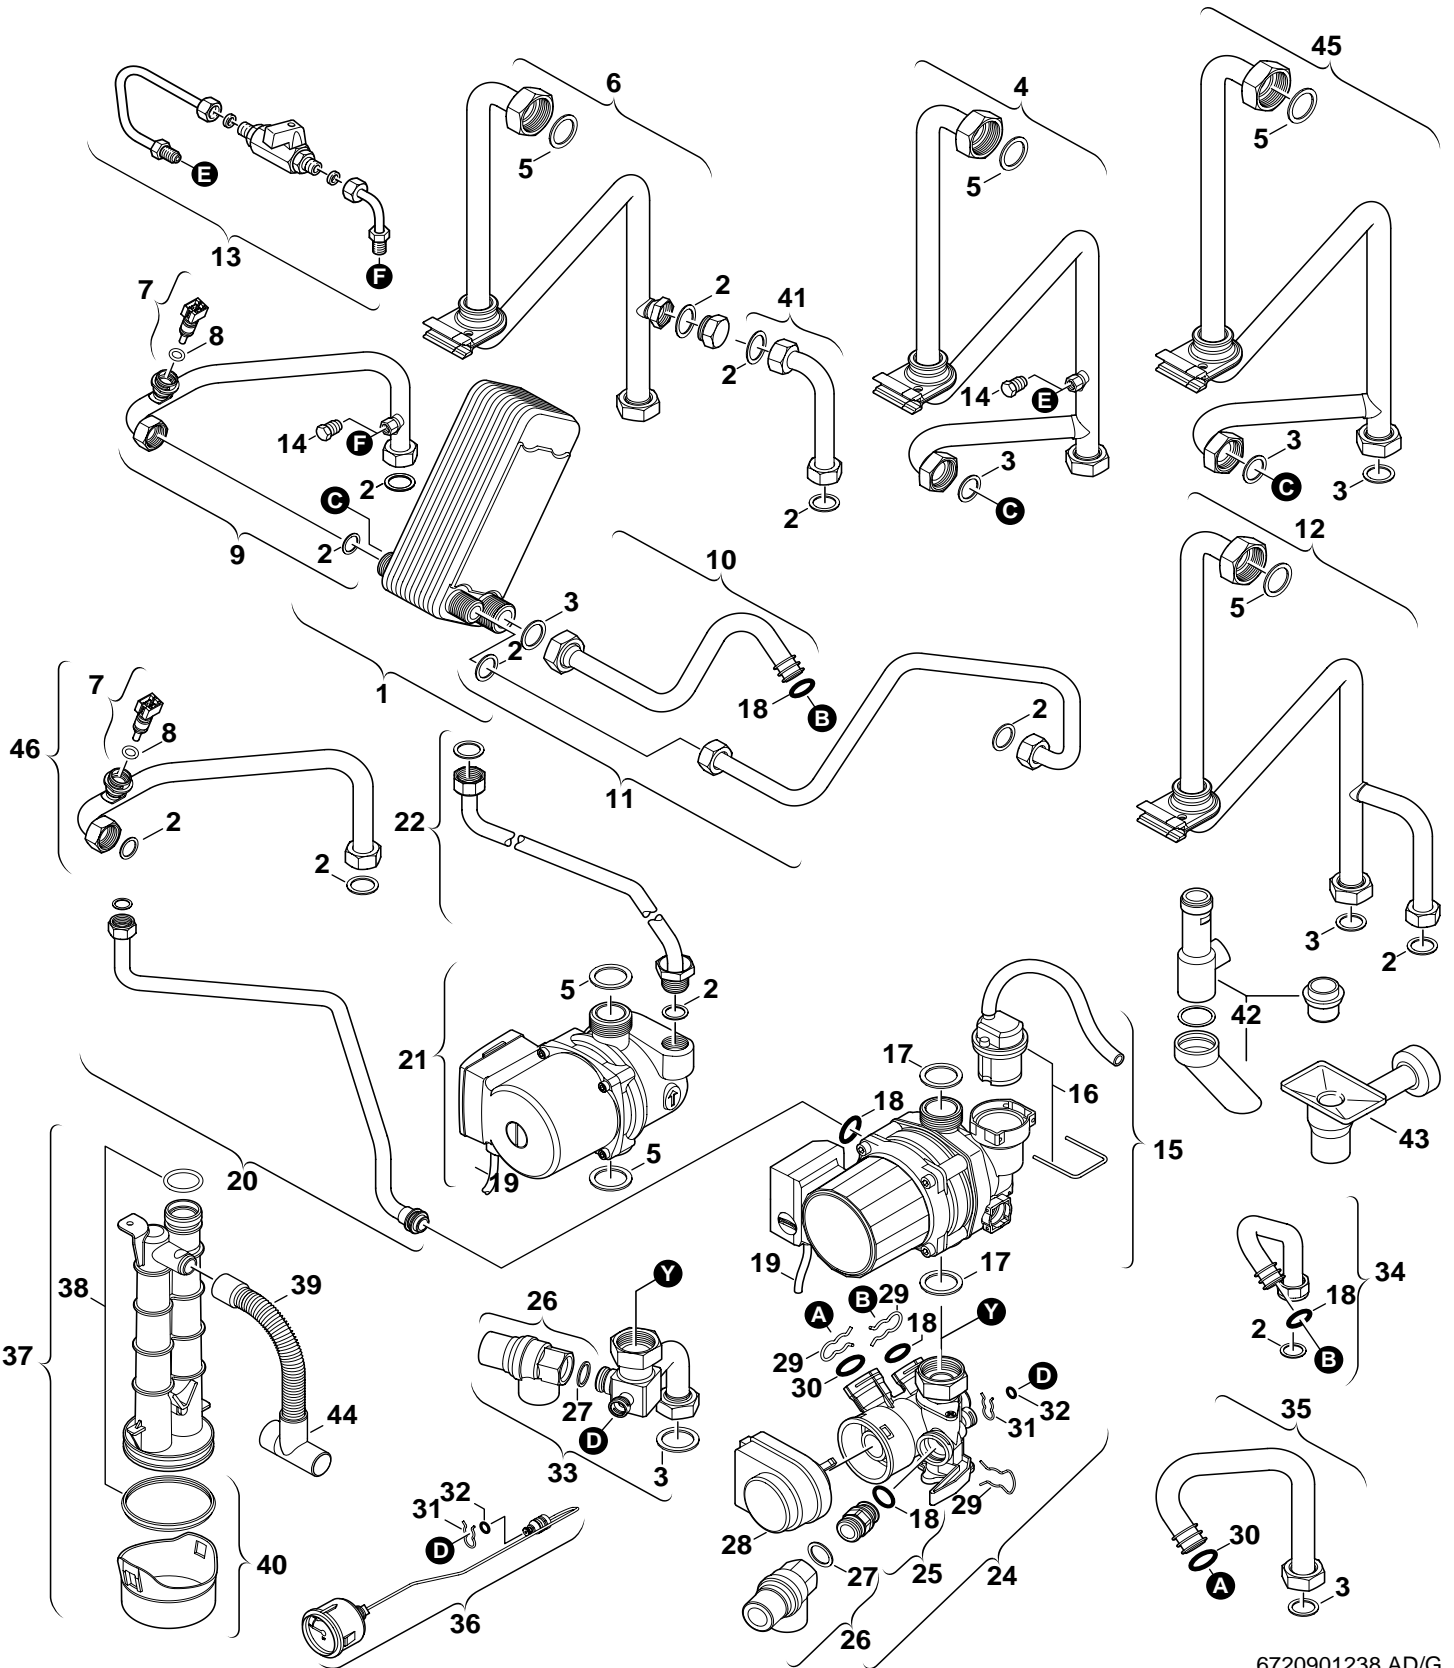

ZB3/5/7/11-16/22

ZSB3/5/7/11-16/22/28

ZWB7/11-26/30

Ersatzteilliste
Spare parts list

Liste des pièces de rechange
Lista parti di ricambio

Lista de repuestos
Onderdelenlijst

6720901238.AD/G

5

Pumpe/Rohre
Pump/Tubes
Pompe/Tubes
Pompa/Raccordi
Bomba/Tubos
Pomp/Pijps

ZB3/5/7/11-16/22

ZSB3/5/7/11-16/22/28

ZWB7/11-26/30

Ersatzteilliste
Spare parts list

Liste des pièces de rechange
Lista parti di ricambio