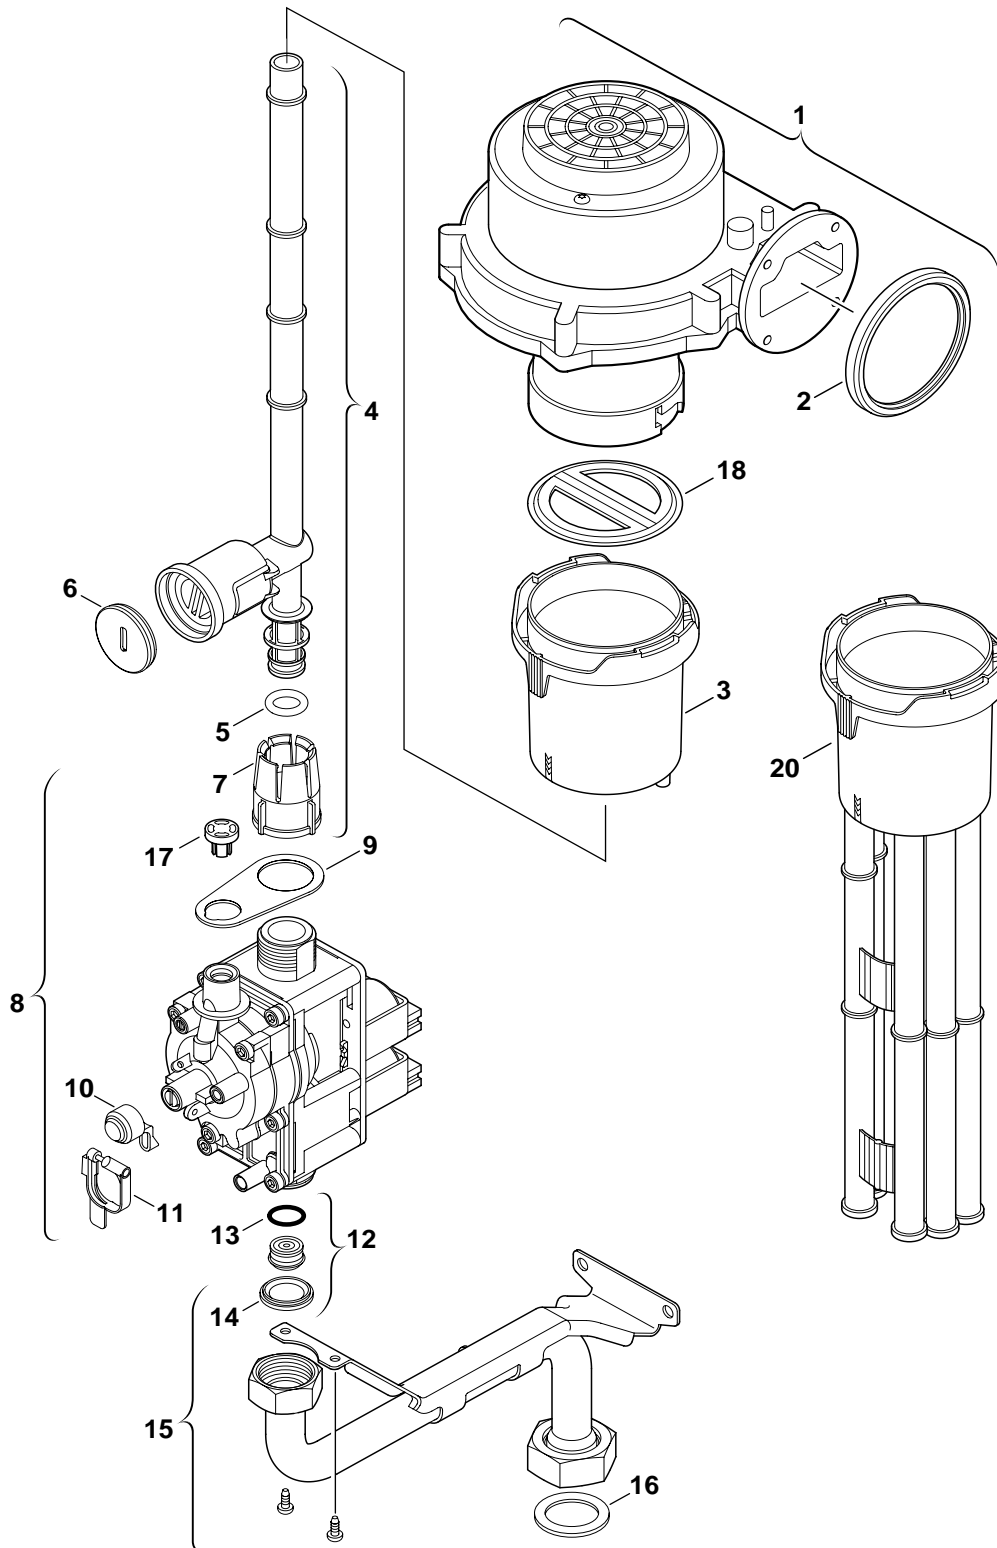

1

Blechteile
Sheet metal
Pièces de tôle
Parti di lamiera
Piezas de chapa
Mantel

ZB3/5/7/11-16/22 ZSB3/5/7/11-16/22/28 ZWB7/11-26/30

Ersatzteilliste
Spare parts list

Liste des pièces de rechange
Lista parti di ricambio

Ersatzteilliste
Spare parts list

Liste des pièces de rechange
Lista parti di ricambio

Lista de repuestos
Onderdelenlijst

6720901237.AC/G

4

Gasarmatur
Gas valve
Bloc gaz
Gruppo gas
Cuerpo de gas
Gasregelblok