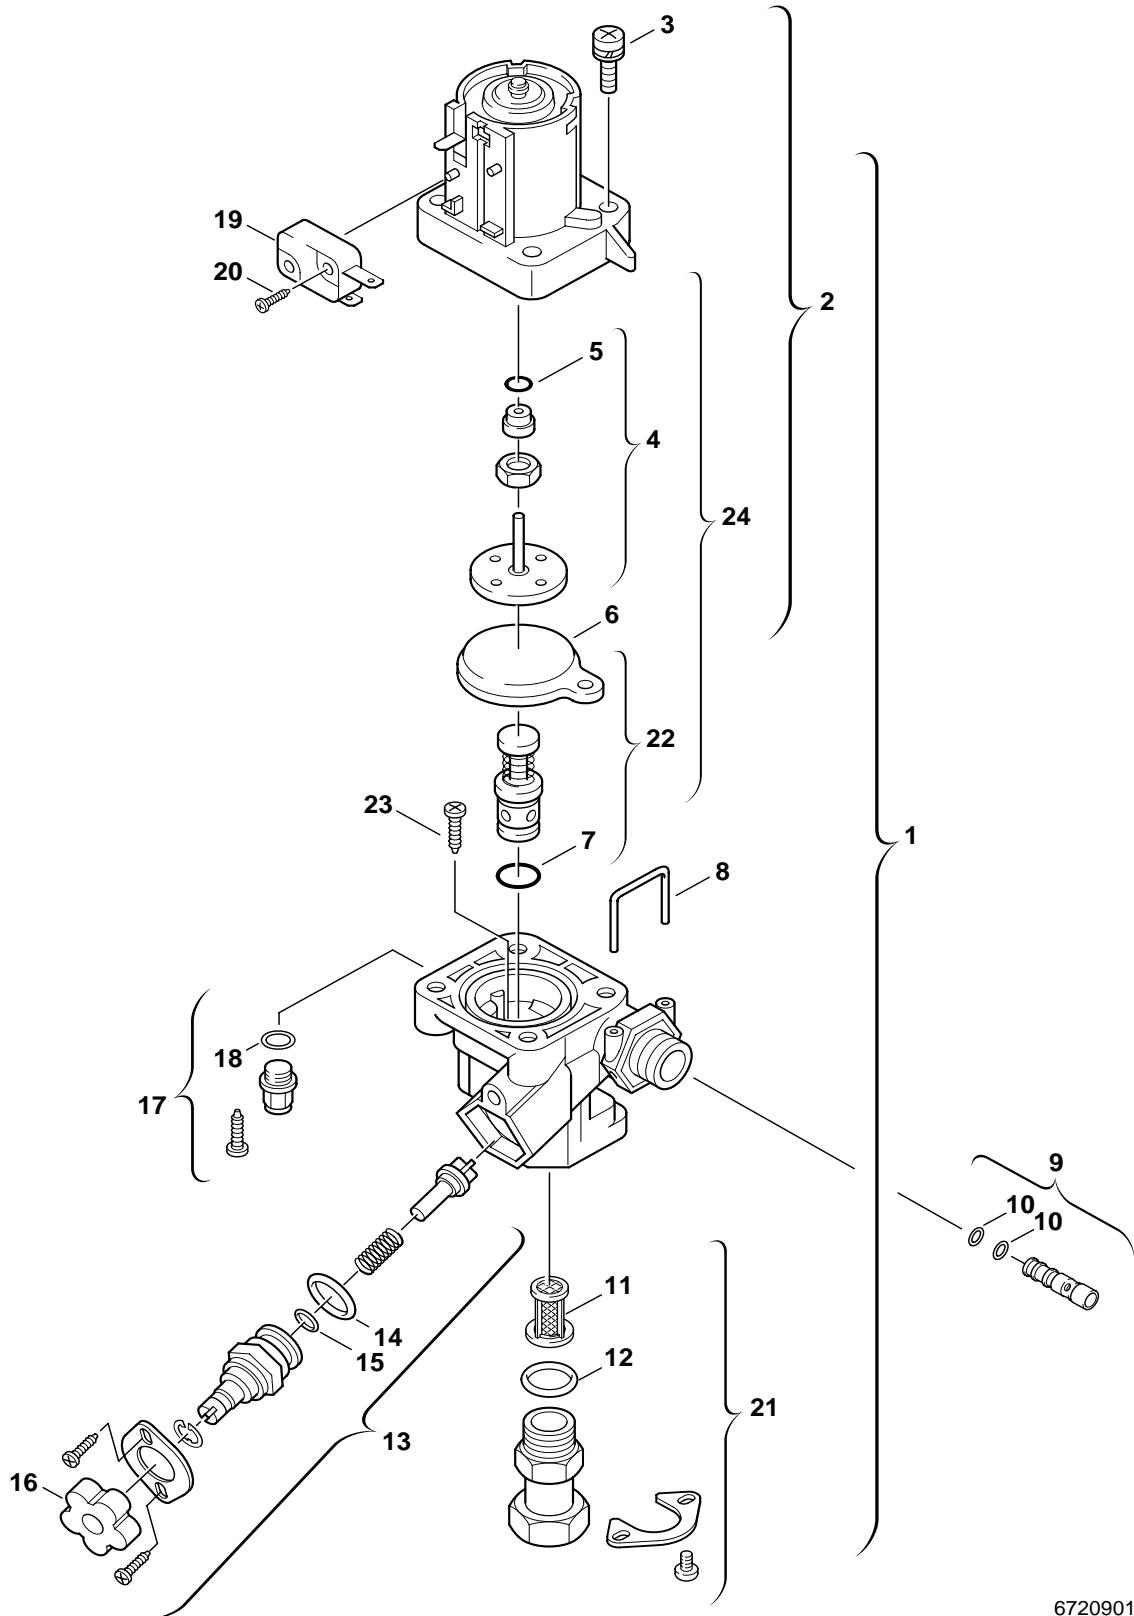

Ersatzteilliste
Spare parts list

Liste des pièces de rechange
Lista parti di ricambio

Lista de repuestos
Onderdelenlijst

6720901140.AA/G

7

Wasserschalter
Water valve
Armature eau
Interruttore idraulico
Commutador hidráulico
Waterschakelaar

ZWB7/11-26/30