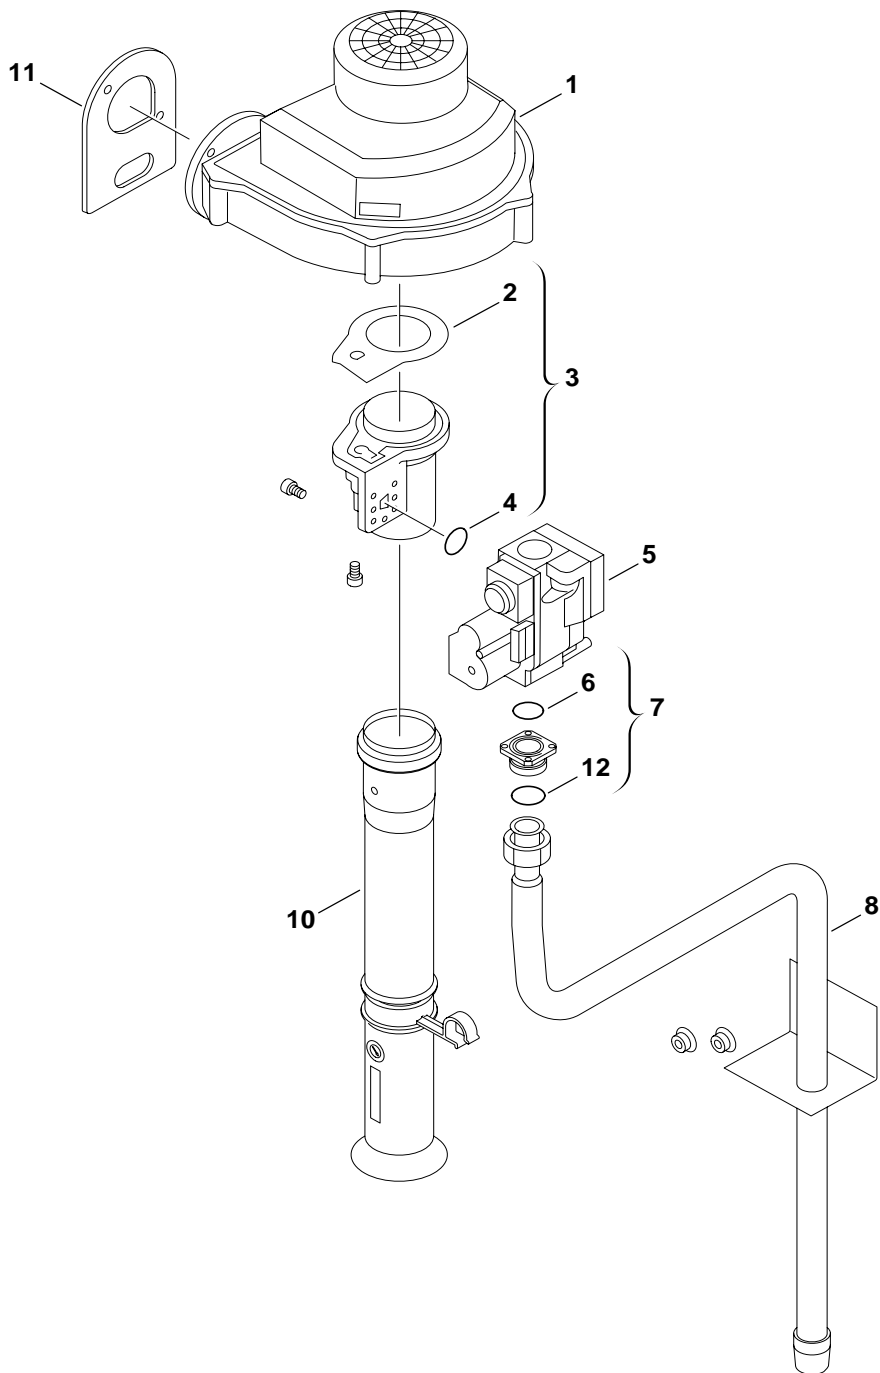

# ZBR 90-1 A 21,23

6720904018.AA/G

6720904019.AA/G

1

Blechteile  
Sheet metal  
Pièces de tôle  
Piezas de chapa  
Parti di lamiera  
Mantel

ZBR65-1 ZBR90-1

Ersatzteilliste  
Spare parts list

Liste des pièces de rechange  
Lista de repuestos

Lista parti di ricambio  
Onderdelenlijst

6720904020.AB/G

**2**  
Brenner  
Burner  
Brûleur  
Quemador  
**B** Bruciatore  
Brander

ZBR90-1

6720904026.AB/G

**4** Gasarmatur  
Gas valve  
Bloc gaz  
Cuerpo de gas  
**A** Gruppo gas  
Gasregelblok

ZBR65-1

6720904021.AB/G

**4** Gasarmatur  
Gasvalve  
Bloc gaz  
Cuerpo de gas  
**B** Gruppo gas  
Gasregelblok

ZBR90-1

Ersatzteilliste  
Spare parts list

Liste des pièces de rechange  
Lista de repuestos