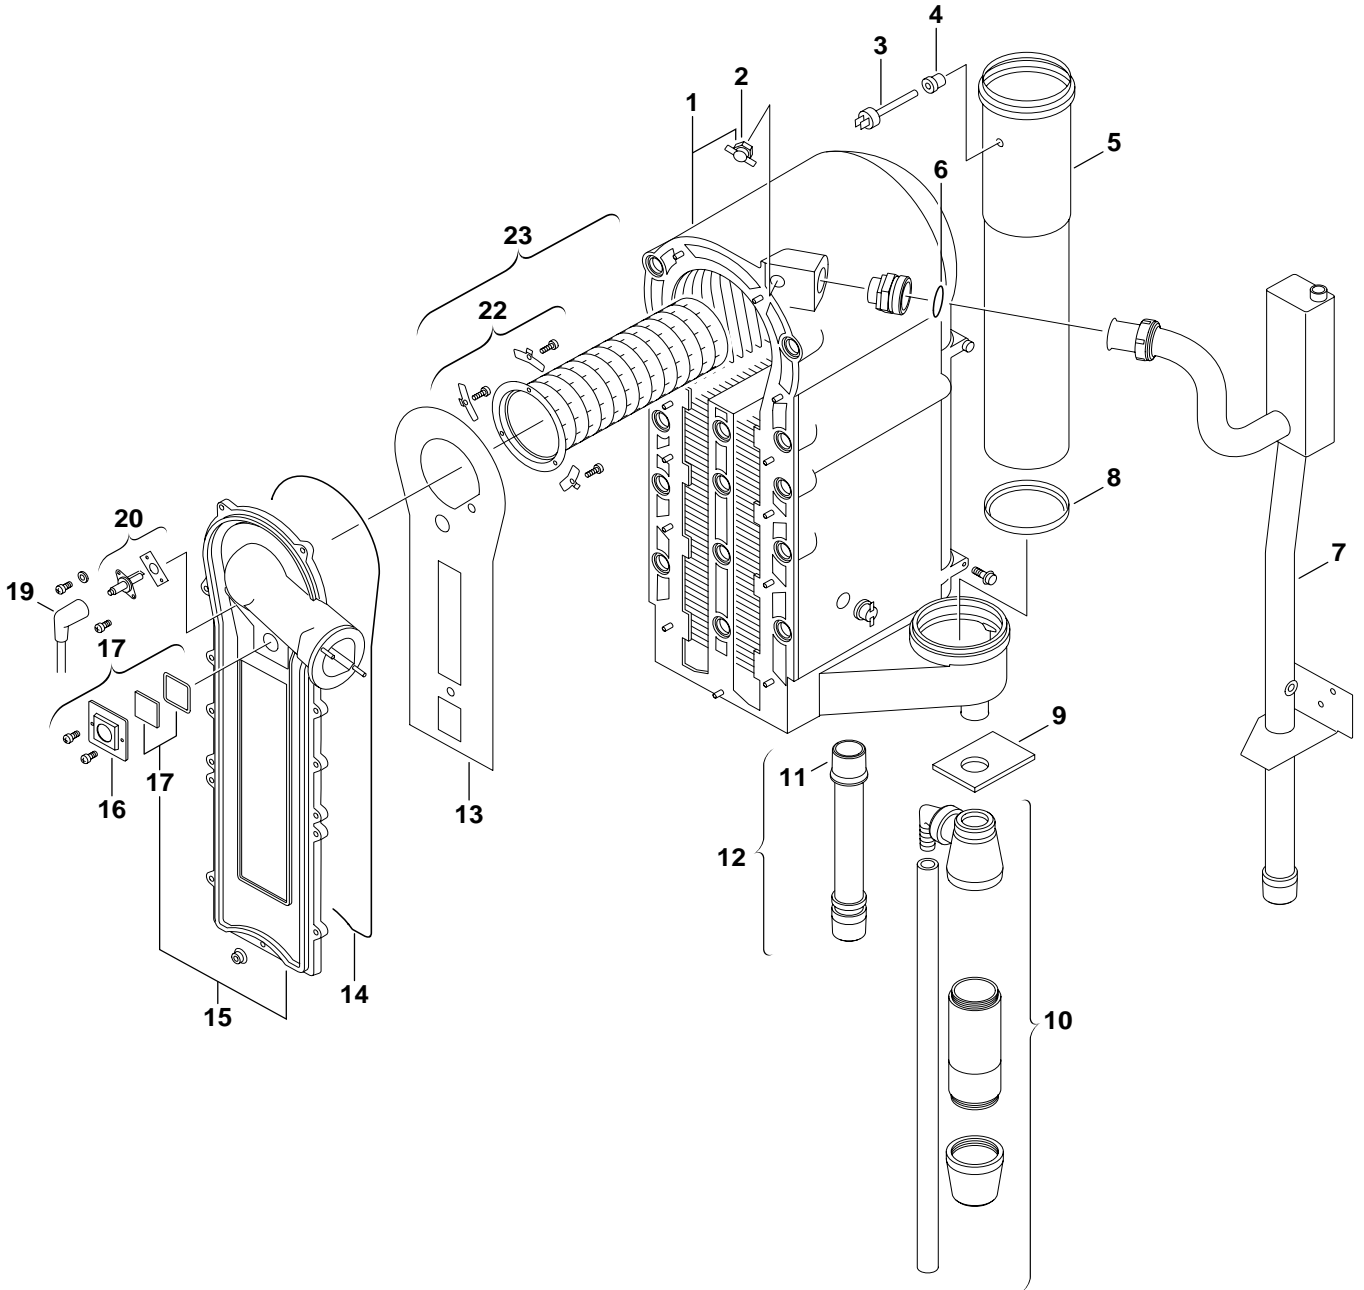

# ZBR 90-1 A 21,23

6720904018.AA/G

6720904019.AA/G

1

Blechteile  
Sheet metal  
Pièces de tôle  
Piezas de chapa  
Parti di lamiera  
Mantel

ZBR65-1 ZBR90-1

Ersatzteilliste  
Spare parts list

Liste des pièces de rechange  
Lista de repuestos

Lista parti di ricambio  
Onderdelenlijst

6720904020.AB/G

**2**  
Brenner  
Burner  
Brûleur  
Quemador  
**B** Bruciatore  
Brander

ZBR90-1

6720904026.AB/G

**4** Gasarmatur  
Gas valve  
Bloc gaz  
Cuerpo de gas  
**A** Gruppo gas  
Gasregelblok

ZBR65-1

6720904021.AB/G

**4** Gasarmatur  
Gasvalve  
Bloc gaz  
Cuerpo de gas  
**B** Gruppo gas  
Gasregelblok

ZBR90-1

Ersatzteilliste  
Spare parts list

Liste des pièces de rechange  
Lista de repuestos