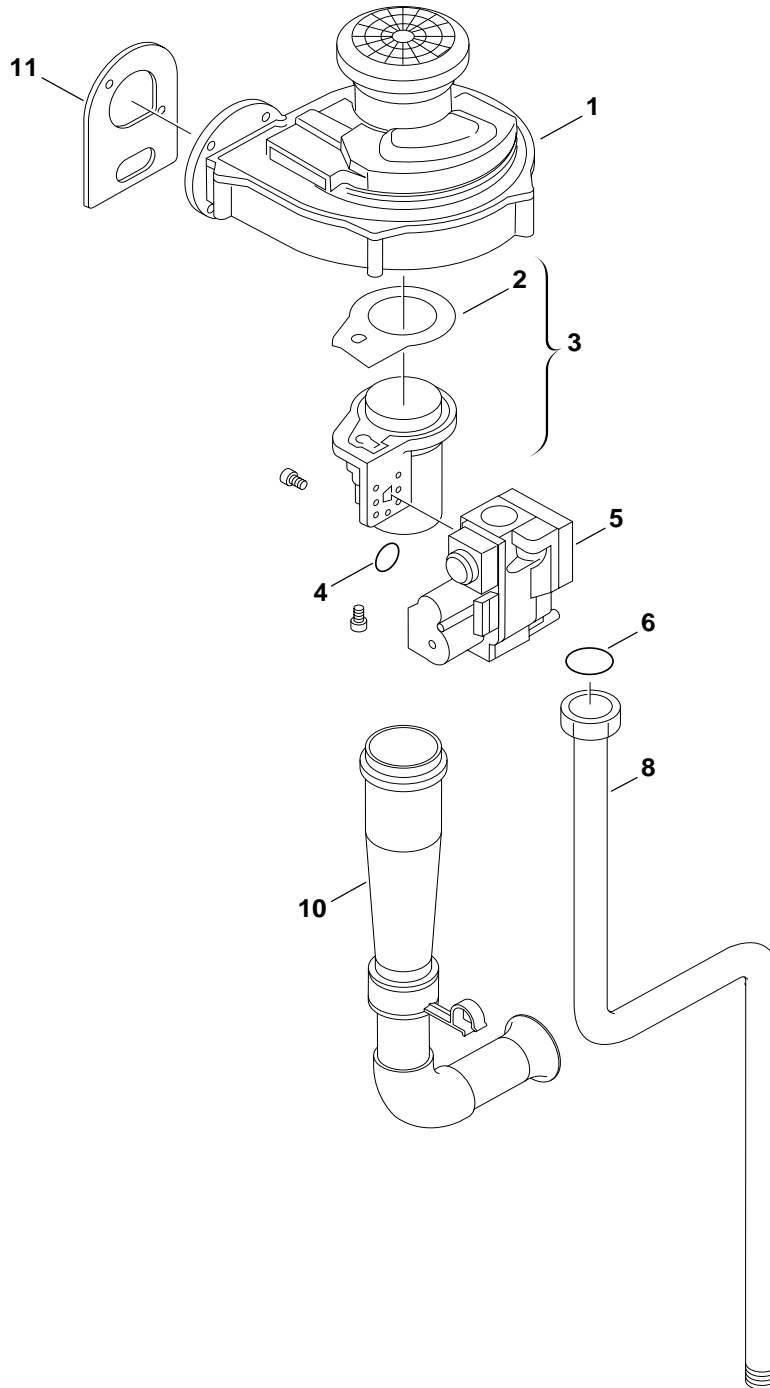

# ZBR 90-1 A 21,23

6720904018.AA/G

6720904019.AA/G

1

Blechteile  
Sheet metal  
Pièces de tôle  
Piezas de chapa  
Parti di lamiera  
Mantel

ZBR65-1 ZBR90-1

Ersatzteilliste  
Spare parts list

Liste des pièces de rechange  
Lista de repuestos

Lista parti di ricambio  
Onderdelenlijst

6720904020.AB/G

**2**  
Brenner  
Burner  
Brûleur  
Quemador  
**B** Bruciatore  
Brander

ZBR90-1

6720904026.AB/G

**4** Gasarmatur  
Gas valve  
Bloc gaz  
Cuerpo de gas  
**A** Gruppo gas  
Gasregelblok

ZBR65-1

6720904021.AB/G

**4** Gasarmatur  
Gasvalve  
Bloc gaz  
Cuerpo de gas  
**B** Gruppo gas  
Gasregelblok

ZBR90-1

Ersatzteilliste  
Spare parts list

Liste des pièces de rechange  
Lista de repuestos