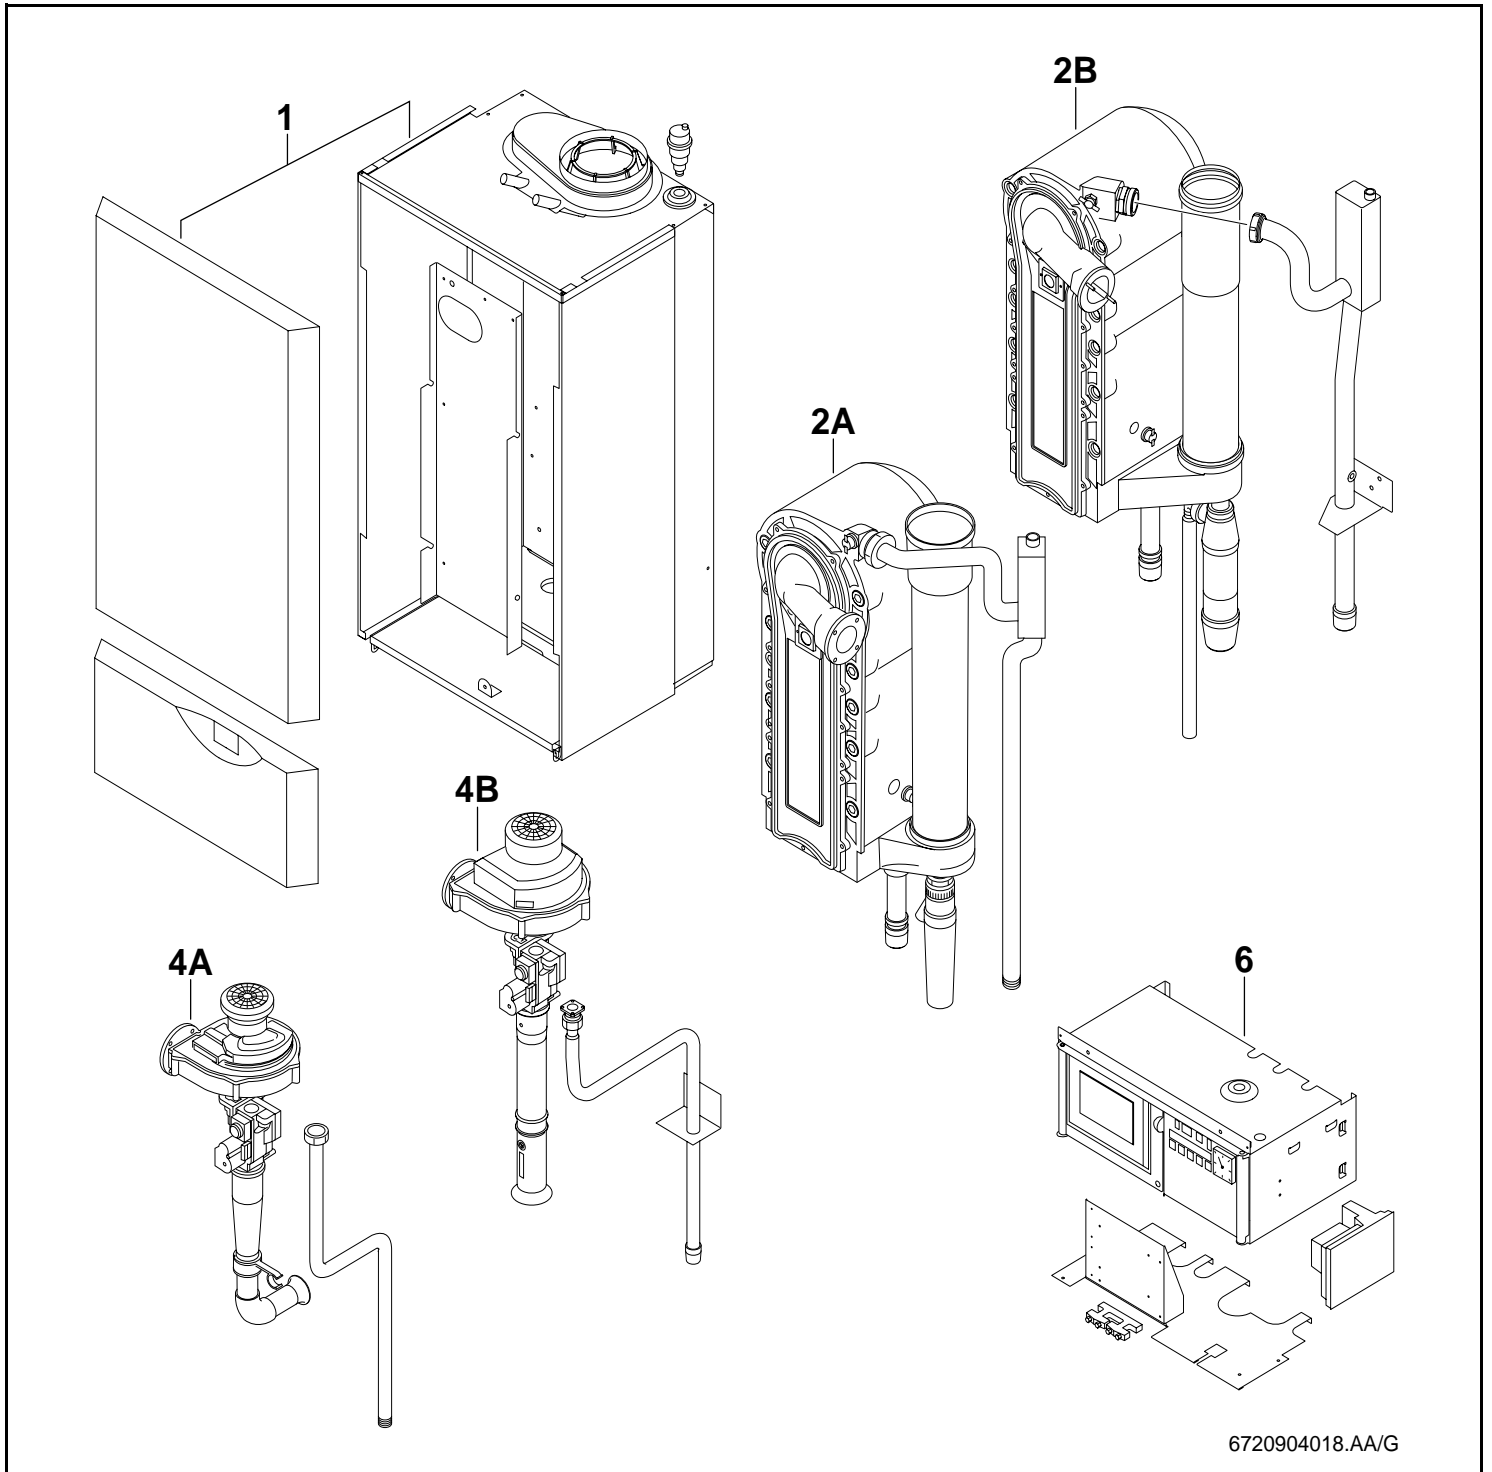

# ZBR 90-1 A 21,23

6720904018.AA/G

6720904019.AA/G

1

Blechteile  
Sheet metal  
Pièces de tôle  
Piezas de chapa  
Parti di lamiera  
Mantel

ZBR65-1 ZBR90-1

Ersatzteilliste  
Spare parts list

Liste des pièces de rechange  
Lista de repuestos

Lista parti di ricambio  
Onderdelenlijst

6720904020.AB/G

**2**  
Brenner  
Burner  
Brûleur  
Quemador  
**B** Bruciatore  
Brander

ZBR90-1

6720904026.AB/G

**4** Gasarmatur  
Gas valve  
Bloc gaz  
Cuerpo de gas  
**A** Gruppo gas  
Gasregelblok