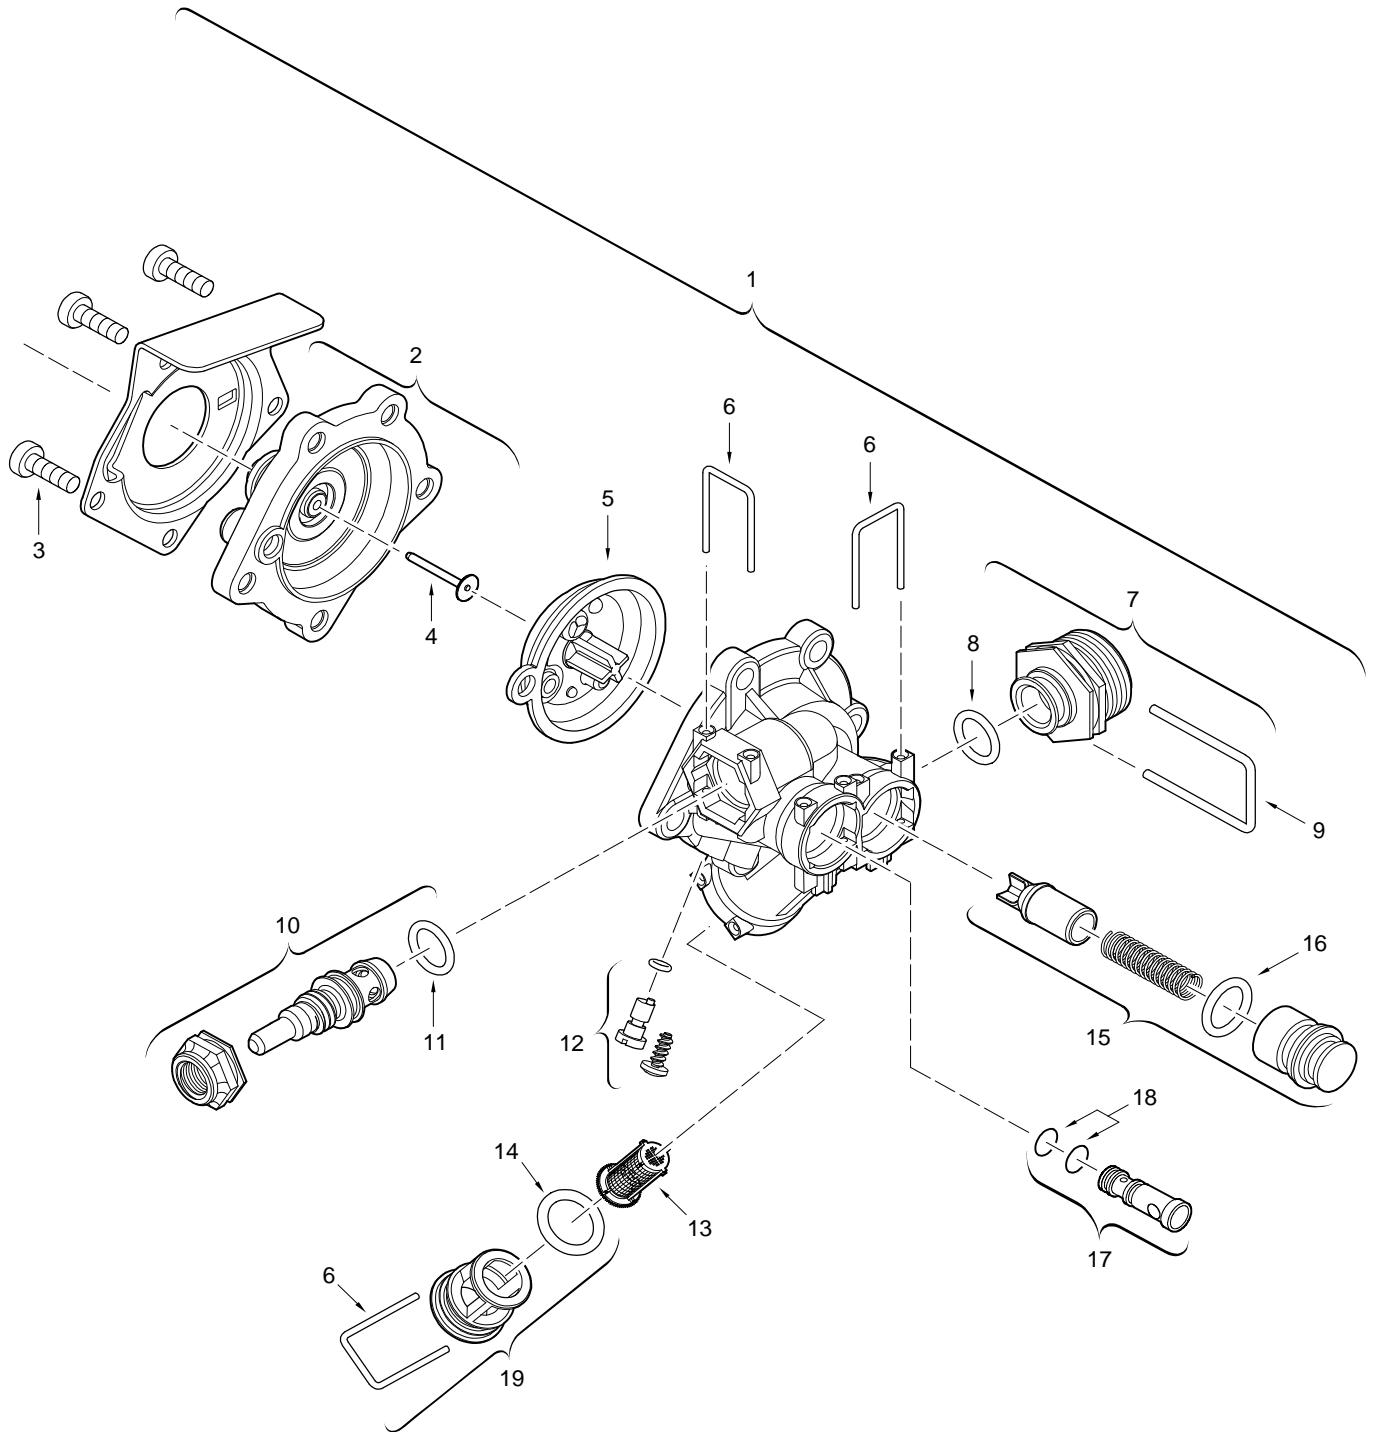

6720902100.AA..JF

5

Wasserarmatur (Kunststoff)
Water valve (plastic)
Robinet d'eau (plastique)
Gruppo acqua in plastica
Cuerpo de agua (poliamida)
Automático de água (Poliamida)

WRD11-2G WRD14-2G WRD17-2G WRD18-2G