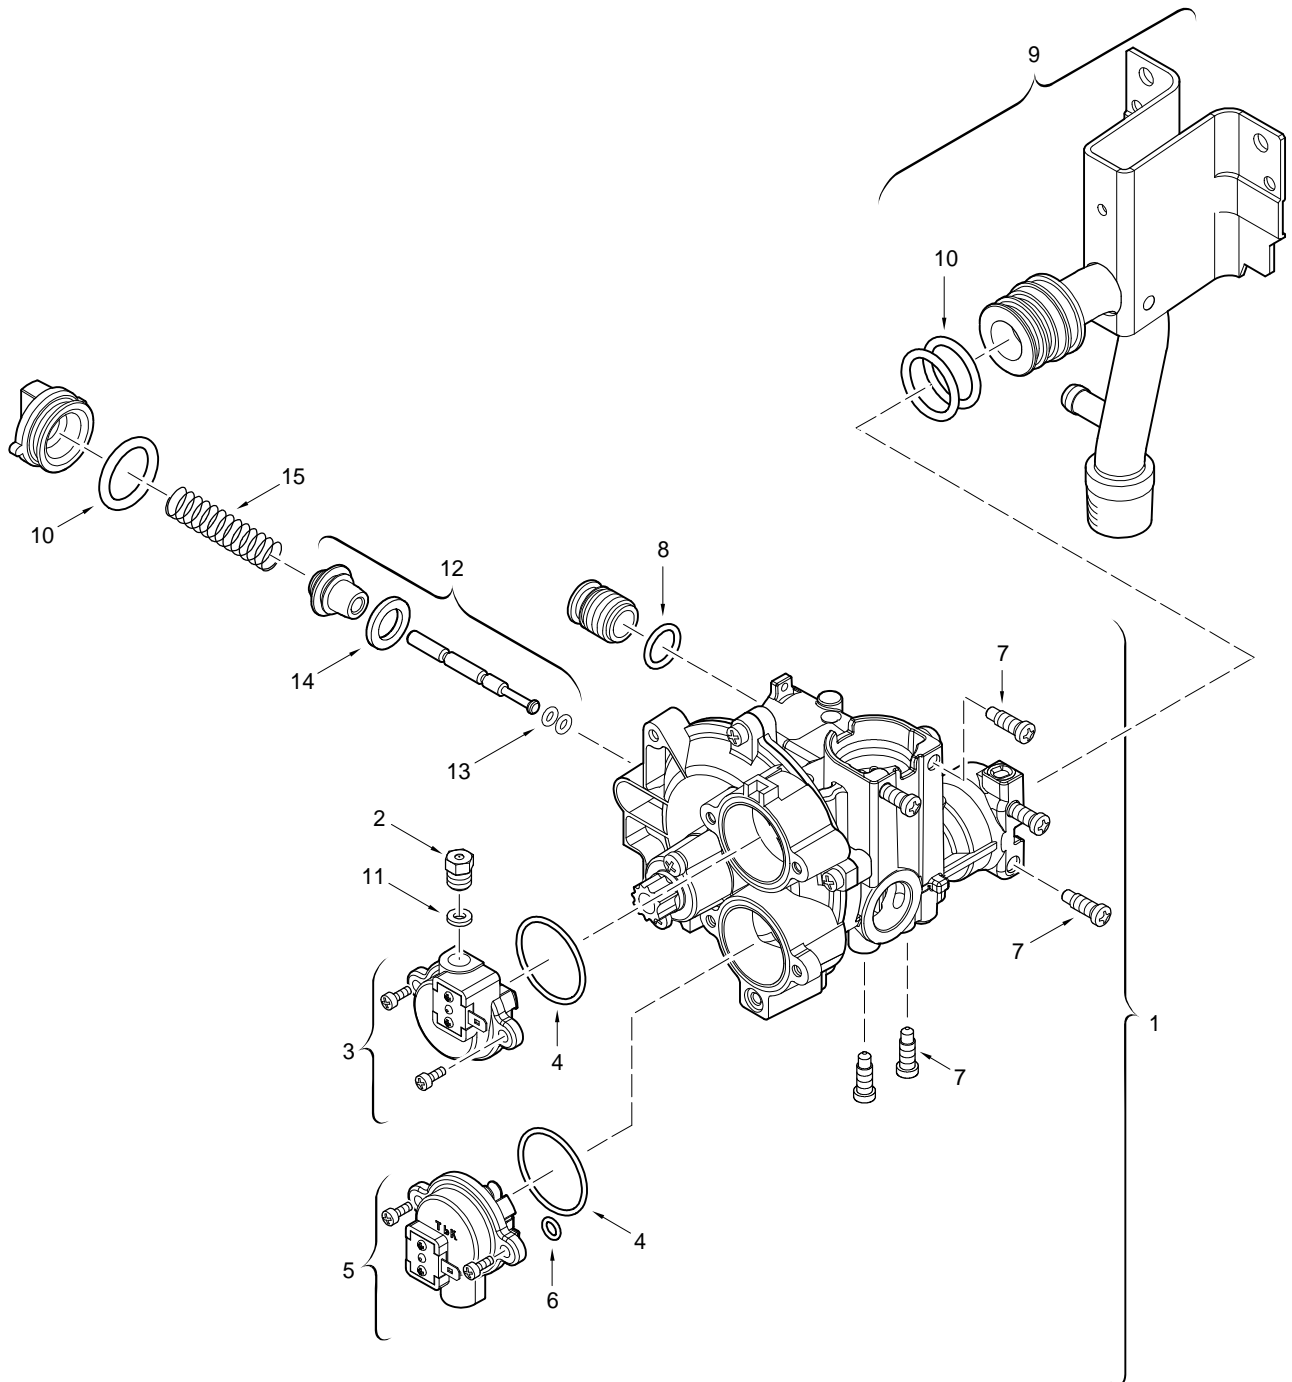

Ersatzteilliste
Spare parts list

Liste des pièces de rechange
Lista parti di ricambio

Lista de repuestos
Catálogo de peças de substituição

6720902570.AB.JF

WRD11-2G WRD14-2G WRD17-2G WRD18-2G

3

Brenner
Burner
Brûleur
Bruciatore
Quemador
Queimador