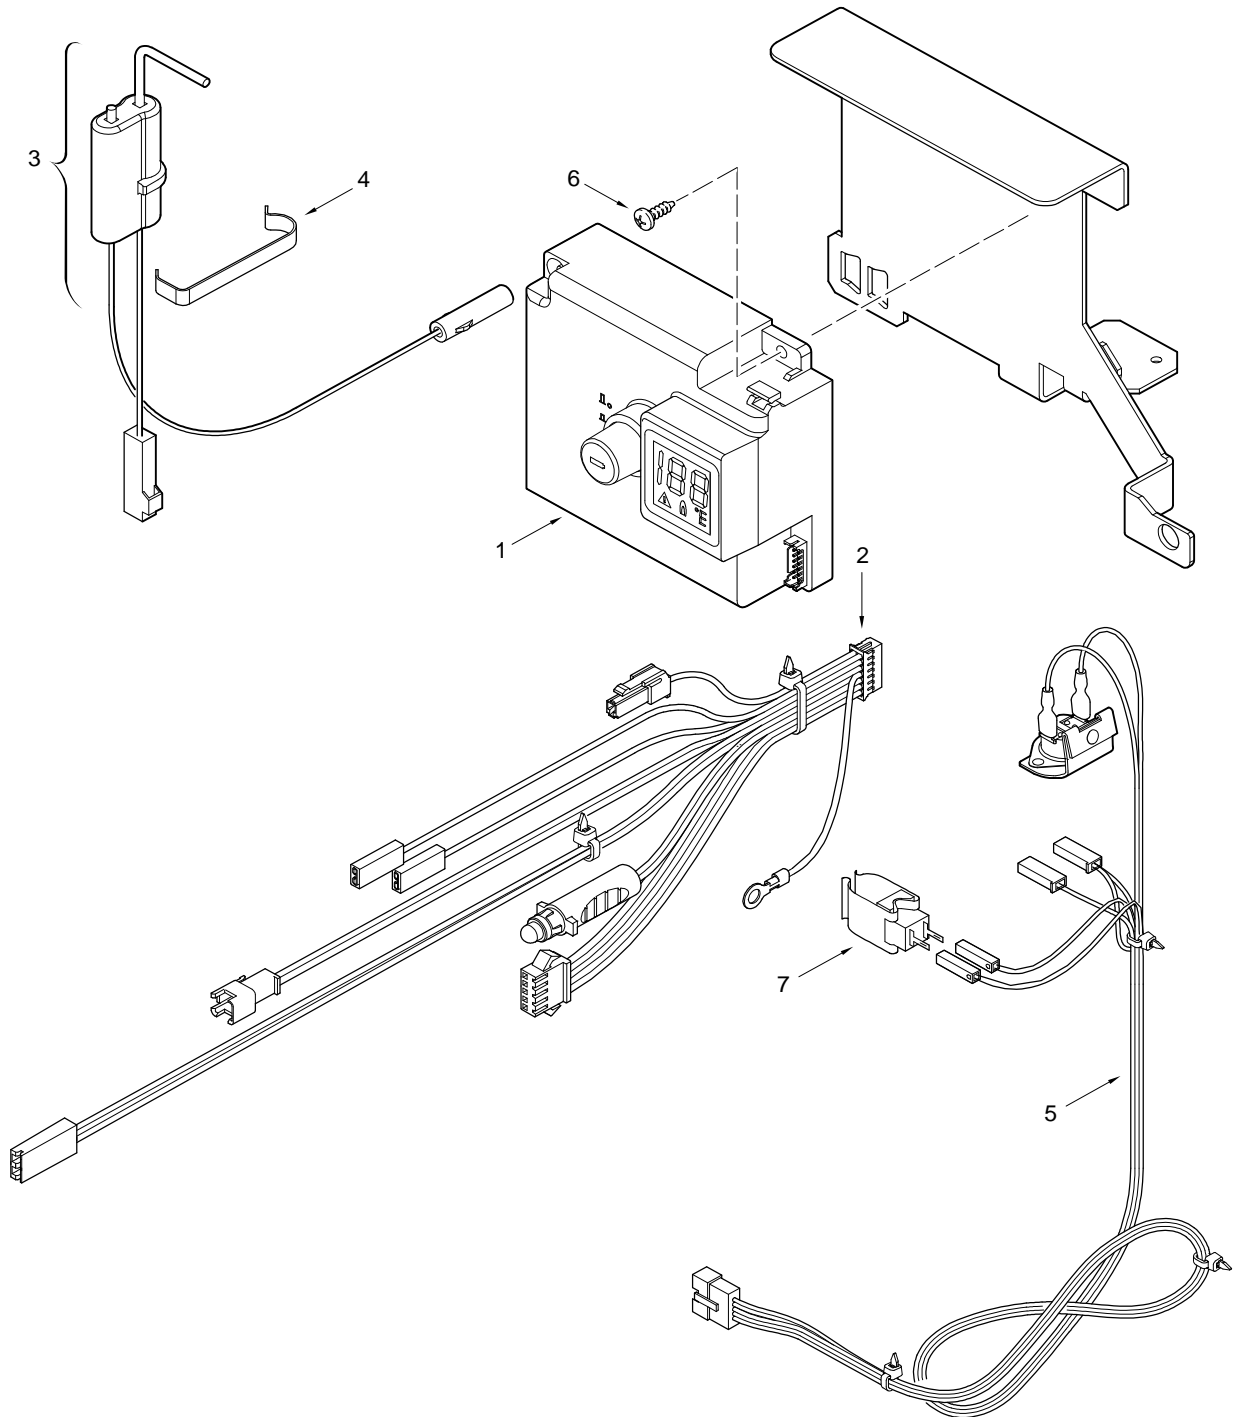

6720902101.AC.JF

6

Zündbaustein
Ignition unit
Unité d'allumage
Vite lenta accensione
Unidad de encendido
Unidade de ignição

WRD11-2G WRD14-2G WRD17-2G WRD18-2G