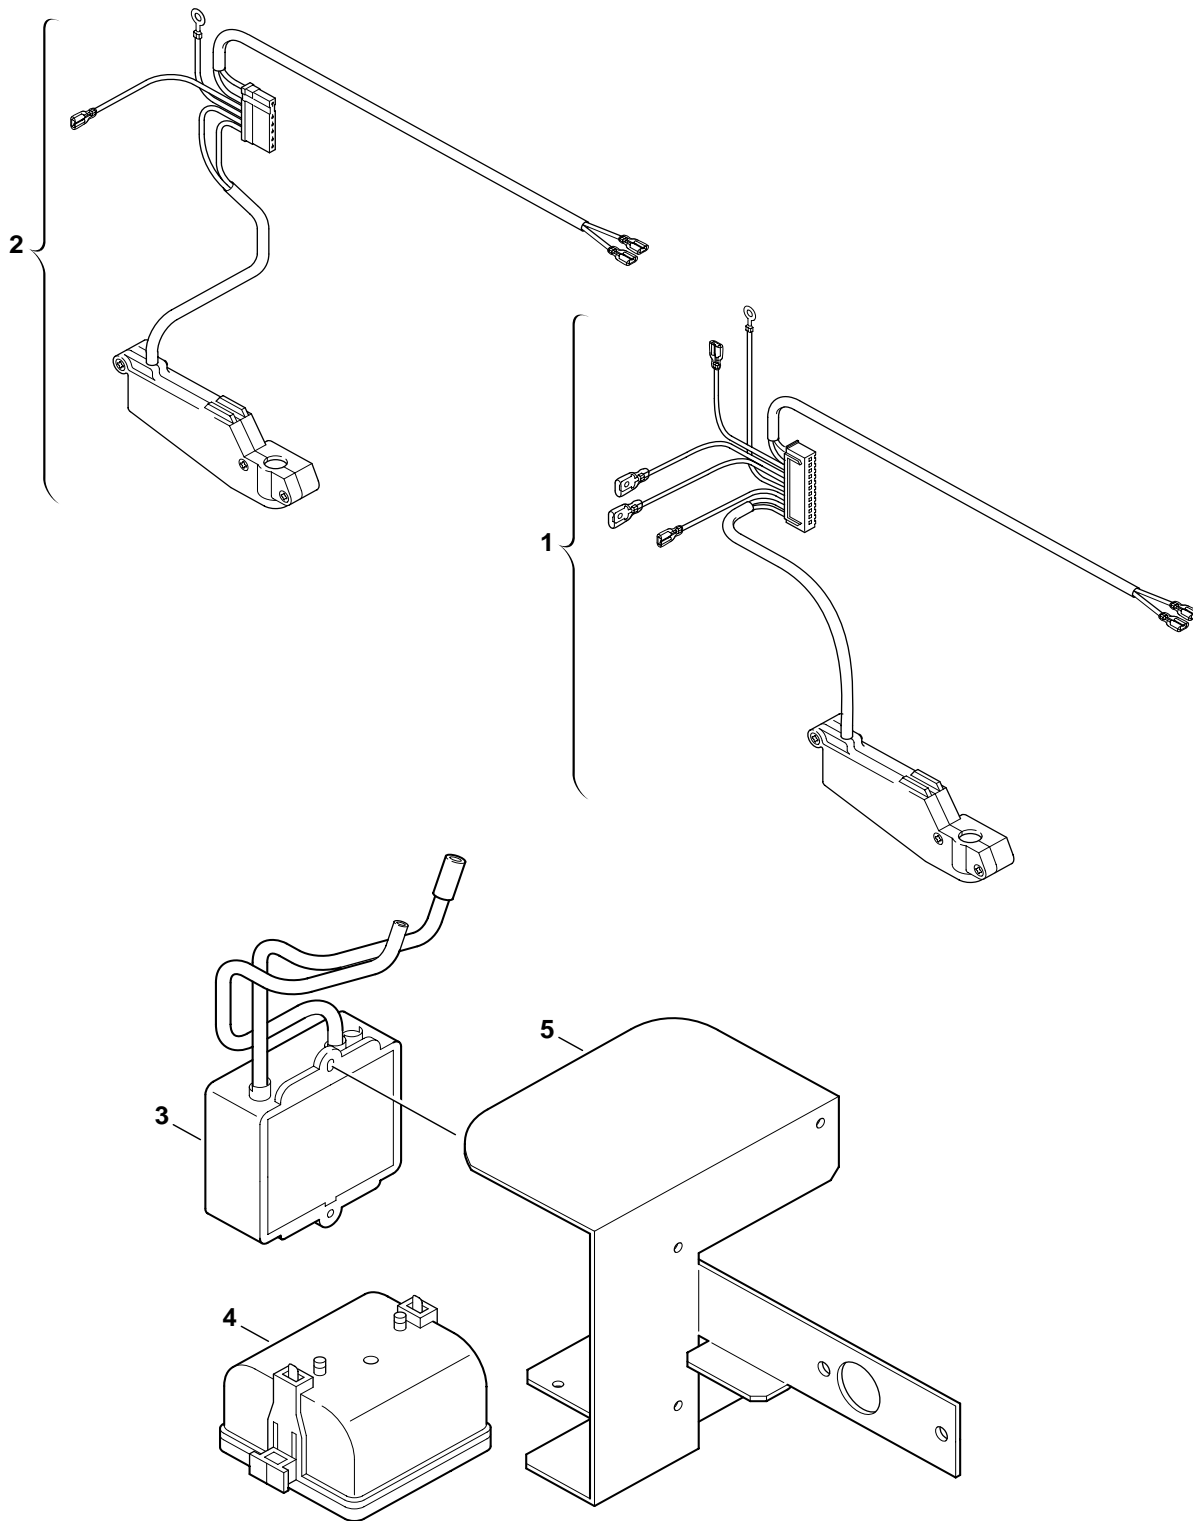

Pos.	Bezeichnung	Bestell-Nr	Preis-	Gasart	WR 275	WR 350	WR 400			Bemerkungen	
			gruppe								PG
1	Wasserarmatur (Messing)	8 707 002 577	47		■						
	Wasserarmatur (Messing)	8 707 002 578	47			■					
	Wasserarmatur (Messing)	8 707 002 579	48				■				
2	Deckel	8 705 500 076	28								
3	Deckelabdichtung	8 703 406 178	16								
5	Schraube	2 910 654 191	12							10 Stk	
6	Langsamzündventil	8 708 503 065	11								
7	Dichtring	8 700 103 006	12							10 Stk	
8	Membrane (C)	8 700 503 053	25				■				
	Membrane (A)	8 700 503 052	25		■						
	Membrane (B)	8 700 503 051	25			■					
9	Zwischenstück	8 710 506 101	20								
10	Ventilbuchse kpl	8 700 306 095	25							10 Stk	
11	Wassersieb	8 700 507 059	15								
12	Venturi (13)	8 708 205 249	14								
13	O-Ring	8 740 205 007	20							10 Stk	
14	Verschlusschraube	8 703 406 153	12								
15	Überdruckventil	8 707 401 022	15								
16	Spindel	8 703 502 033	15								
17	Wassermengenregler	8 707 402 019	30								
18	O-Ring	8 700 205 104	12							10 Stk	
19	Wählerschraube	8 708 500 257	28		■						
	Wählerschraube	8 708 500 251	24			■	■				
20	Buchse	8 700 306 092	17								
21	O-Ring	8 700 205 019	16							10 Stk	
22	O-Ring	8 700 205 022	16							10 Stk	
23	O-Ring	8 700 205 009	15							10 Stk	
24	Verschlusschraube	8 703 406 177	11								
25	Ventil	7 709 000 406								ZUB. Nr 434	
26	Drehgriff	8 702 000 225	16								
27	O-Ring	8 700 205 008	16							10 Stk	
28	O-Ring	8 700 205 003	17							10 Stk	
29	Verschlusschraube	8 703 406 044	12								
30	Dichtung	8 703 204 003	15							10 Stk	
31	Schraube	2 918 160 115	12							10 Stk	
32	Sicherungsscheibe	2 916 079 006	11							10 Stk	
WR 275/350/400 - 1 K..B										Baugruppe 05	

Ersatzteilliste

6720901833.AA/G

Zündbaustein

W275/350-1KDO B,WR275/350/400-1KDO B..

6