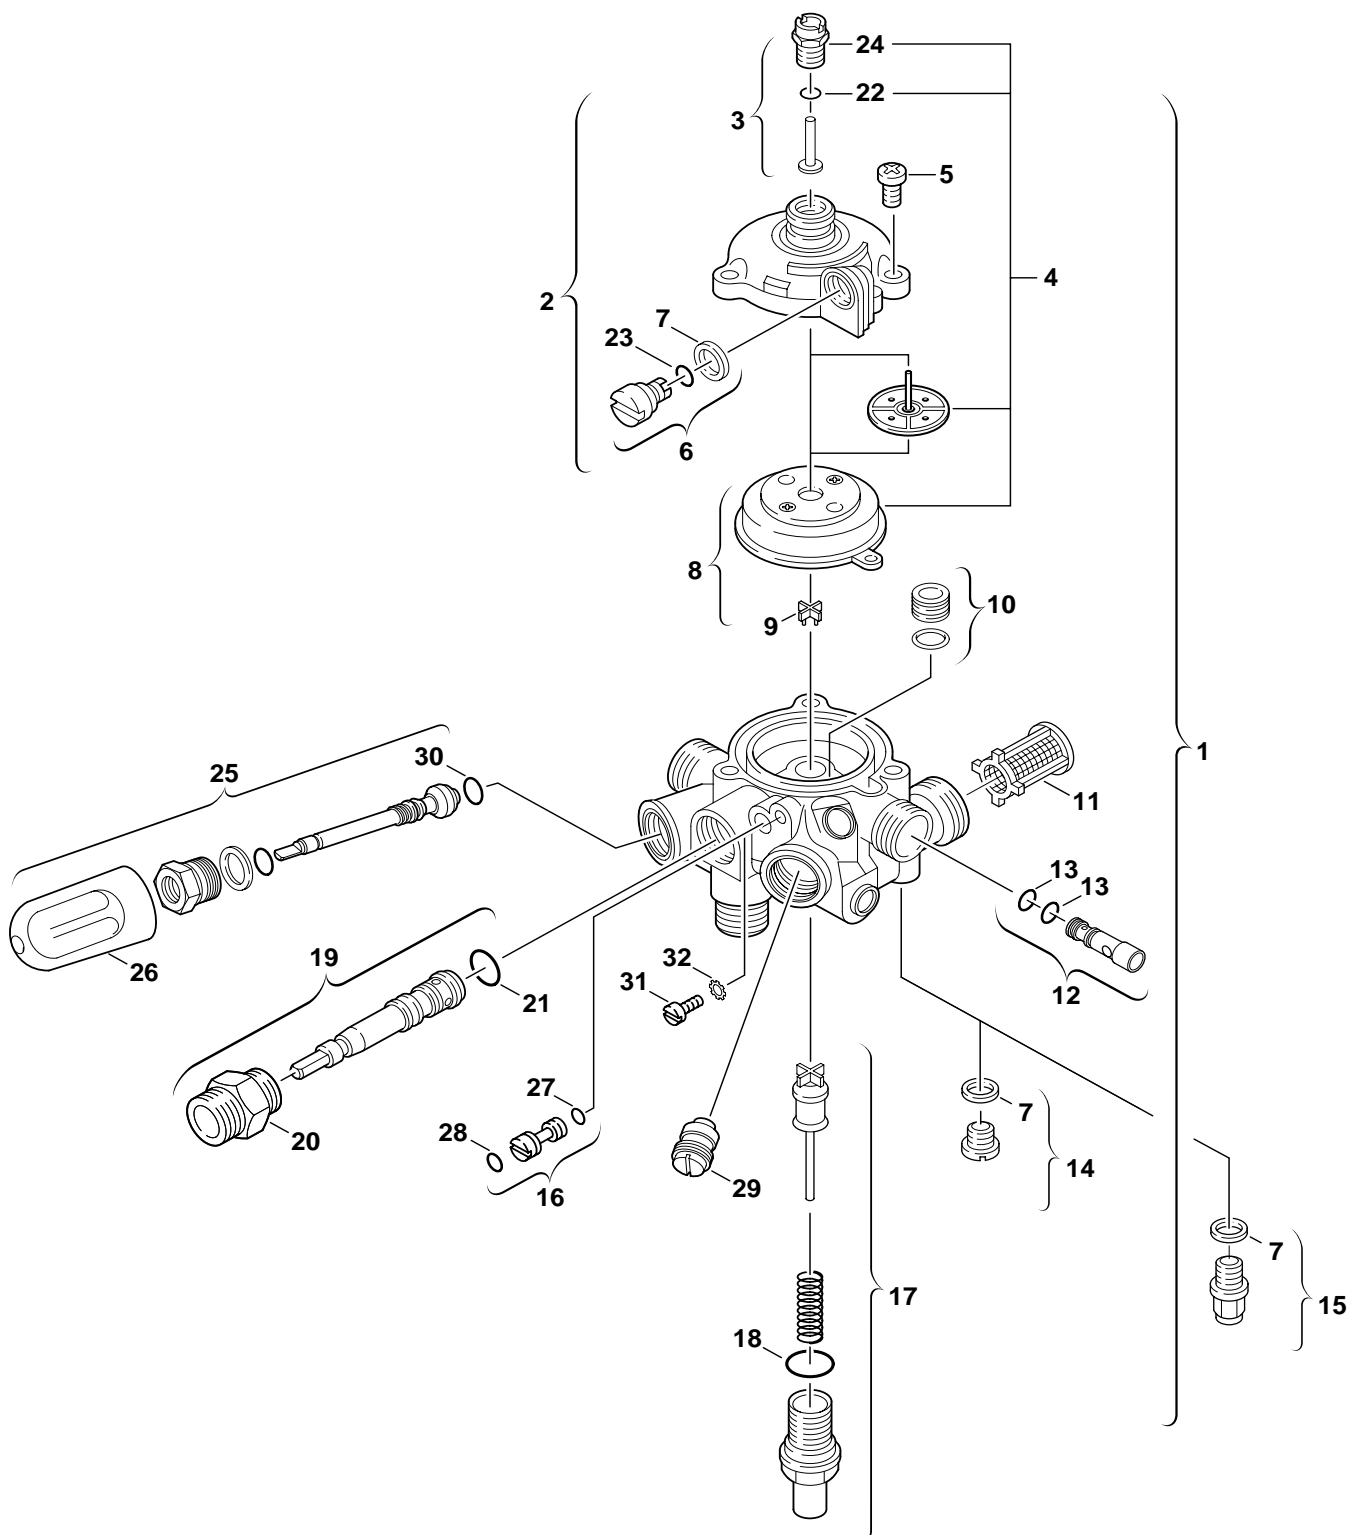

W 275/350-1KDO B

WR 275/350/400-1KDO B

6720901826.AA/G

Ersatzteilliste

6720901827.AA/G

Blechteile

W275/350-1KDO B,WR275/350/400-1KDO B..

1

Ersatzteilliste

6720901828.AA/G

Innenkörper

W275/350-1KDO B,WR275/350/400-1KDO B..

2

Ersatzteilliste

6720901829.AA/G

Brenner

W275/350-1KDO B,WR275/350/400-1KDO B..

3

Ersatzteilliste

6720901830.AA/G

Gasarmatur

W275/350-1KDO B,WR275/350/400-1KDO B..

4

Ersatzteilliste