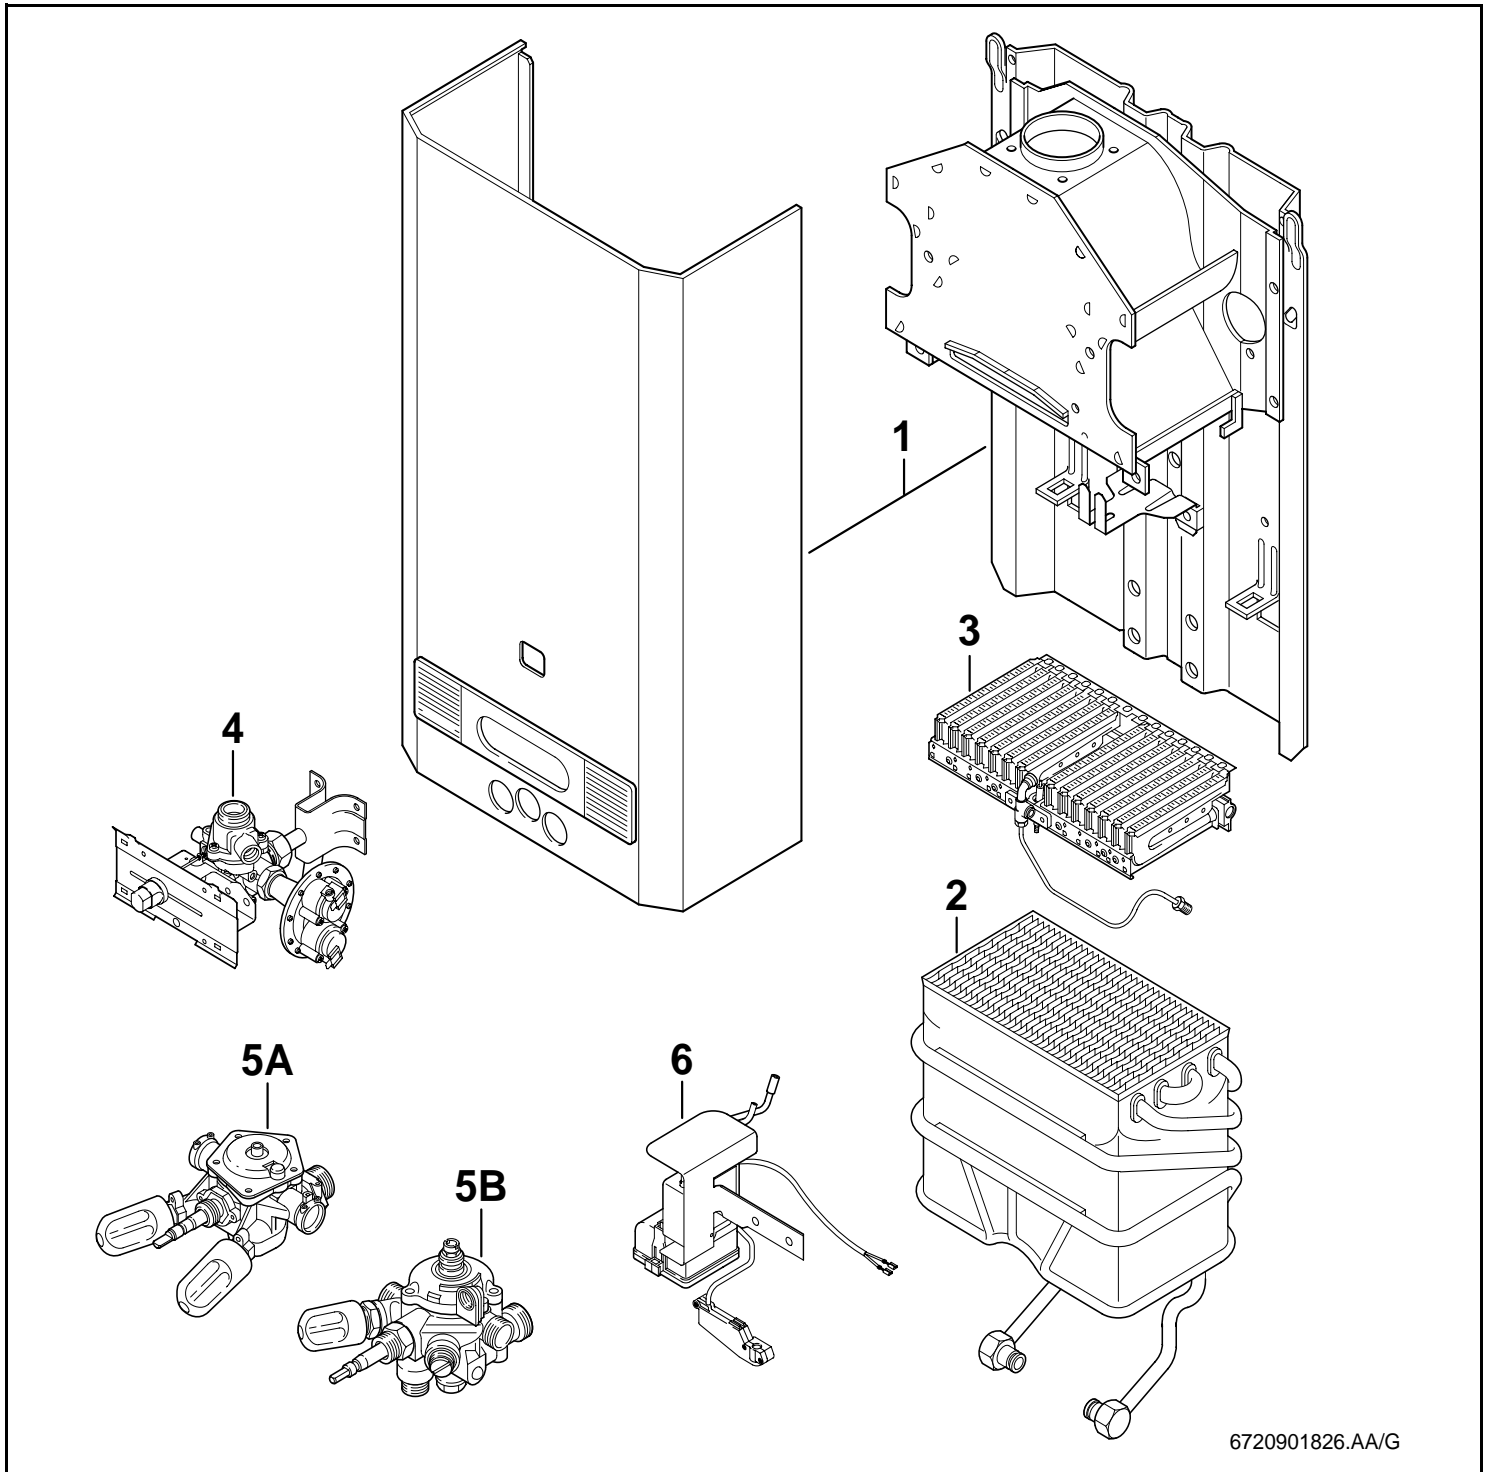

W 275/350-1KDO B

WR 275/350/400-1KDO B

6720901826.AA/G

Ersatzteilliste

6720901827.AA/G

Blechteile

W275/350-1KDO B,WR275/350/400-1KDO B..

1

Ersatzteilliste

6720901828.AA/G

Innenkörper

W275/350-1KDO B,WR275/350/400-1KDO B..

2

Ersatzteilliste

6720901829.AA/G

Brenner