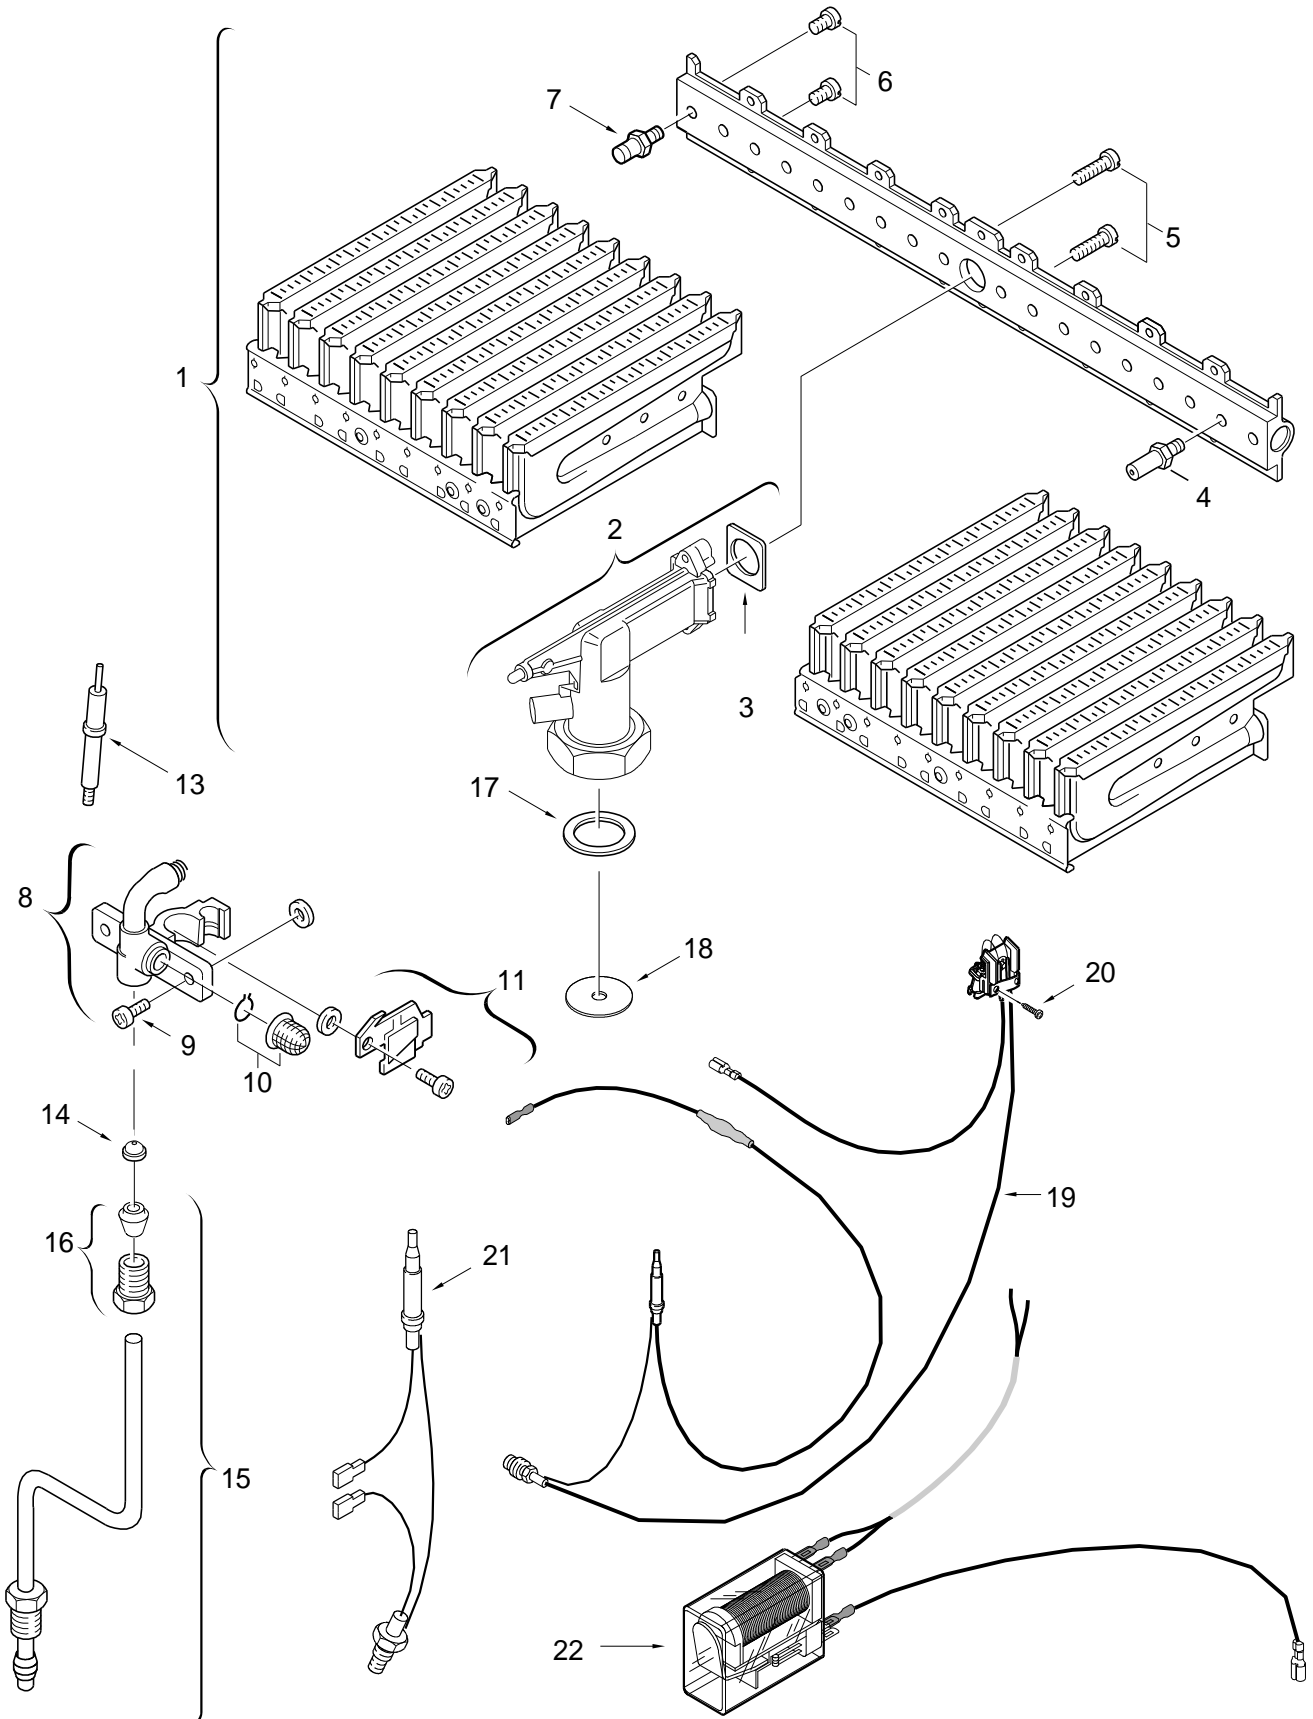

NOWATHERM ZW20 KD

J 1415
7 181 465 089A
(05/98)

Baugruppeneinteilung

Baugruppe 01

Ersatzteilliste

ZW 20 KD

Baugruppe 01

(HU01)

Ersatzteilliste
Spare parts list

Liste des pièces de rechange
Lista parti di ricambio

Lista de repuestos
Catálogo de peças de substituição

6720902311.AA.JF

3

Brenner
Burner
Brûleur
Bruciatore
Quemador
Queimador

ZW20KD

Baugruppe 04

Ersatzteilliste

ZW 20 KD

Baugruppe 04

(HU01)

Baugruppe 05

Ersatzteilliste

Schaltkasten
Control box
Tableau de commande
Quadro comandi
Caja de conexiones
Unidade de comando

ZW20KD